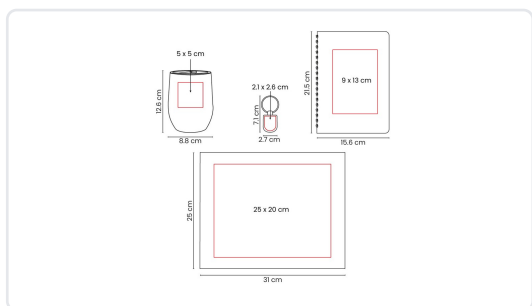

SET YUREN

Modelo: SET 024

ESPECIFICACIONES TÉCNICAS

Material	Cartón / Acero Inoxidable / Plástico / Curpiel / Metal
Medida del producto	31 x 25 x 9.7 cm Caja / 8.8 x 12.6 cm Termo / 15.6 x 21.5 cm Libreta / 2.7 x 7.1 cm Llavero
Capacidad	350 ml
Área de impresión	25 x 20 cm Caja 5 x 5 cm Termo / 9 x 13 cm Libreta 2.1 x 2.6 cm Llavero
Técnica de impresión	Láser / Serigrafía / Tampografía / Termograbado
Piezas por caja	6
Peso bruto	11 kg
Dimensiones de la caja	50 x 32 x 30 cm
Caja individual	No
Bolsa individual	No

Área de impresión / Trazo técnico

DESCRIPCIÓN

Set de regalo. Incluye libreta con 70 hojas, termo de acero inoxidable de 350 ml y llavero. La caja cuenta con cierre de solapa imantada. Brinda un regalo con estilo y utilidad. El máximo de sets disponibles para la venta está relacionado al stock de los productos que contienen.